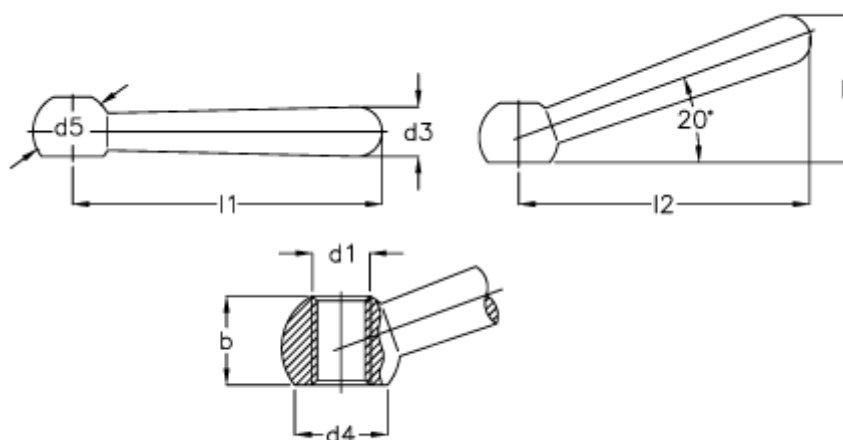

Varenummer: 20414477  
Beskrivelse: E+G Keglegreb  
DIN 99-80-M 10-N

## Mål

B = 14.5  
d1 = M 10  
d3 = 13  
d4 = 16.0  
d5 = 20  
h = 38.0  
l1 = 80  
l2 = 76